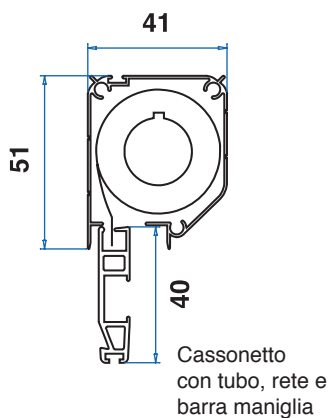

L'opzione "doppio comando" risponde alle esigenze di installazione su porte-finestre rivolte verso balconi o verande.

LARGH. MIN / MAX (cm)	ALTEZZA MIN / MAX (cm)	FRENO	SPAZZOL. ANTIVENTO
50 / 200	50 / 260	opzionale*	opzionale**

* NOTA: secondo normativa CE, per altezze maggiori di 180 cm, il freno è obbligatorio.

** NOTA: lo spazzolino più lungo va posizionato sul lato esterno della guida.