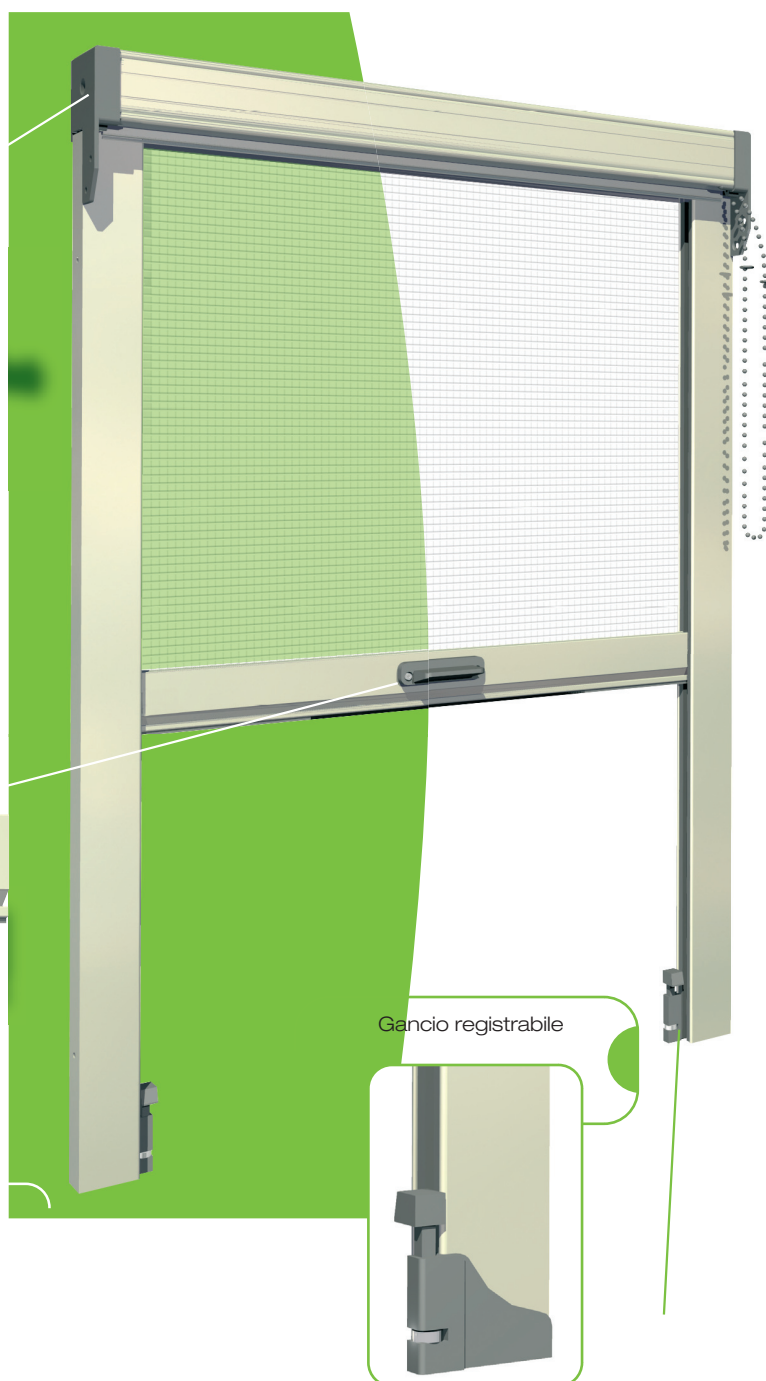

Zanzariera avvolgibile verticale a catena

E' un modello basilare ed economico per applicazioni limitate su finestre e porte-finestre. Particolari appositamente studiati quali i ganci regolabili, il pedalino di sgancio e l'eventuale molla di richiamo, assicurano al sistema una maggiore praticità.

L'opzione "doppio comando" risponde alle esigenze di installazione su porte-finestre rivolte verso balconi o verande.

LARGH. MIN / MAX (cm)	ALTEZZA MIN / MAX (cm)	FRENO	SPAZZOL. ANTIVENTO
50 / 200	50 / 260	opzionale*	opzionale**

* NOTA: secondo normativa CE, per altezze maggiori di 180 cm, il freno è obbligatorio.

** NOTA: lo spazzolino più lungo va posizionato sul lato esterno della guida.