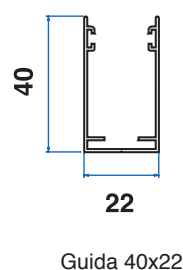

L'opzione "doppio comando" risponde alle esigenze di installazione su porte-finestre rivolte verso balconi o verande.

LARGH. MIN / MAX (cm)	ALTEZZA MIN / MAX (cm)	FRENO	SPAZZOL. ANTIVENTO
50 / 200	50 / 260	opzionale*	opzionale**